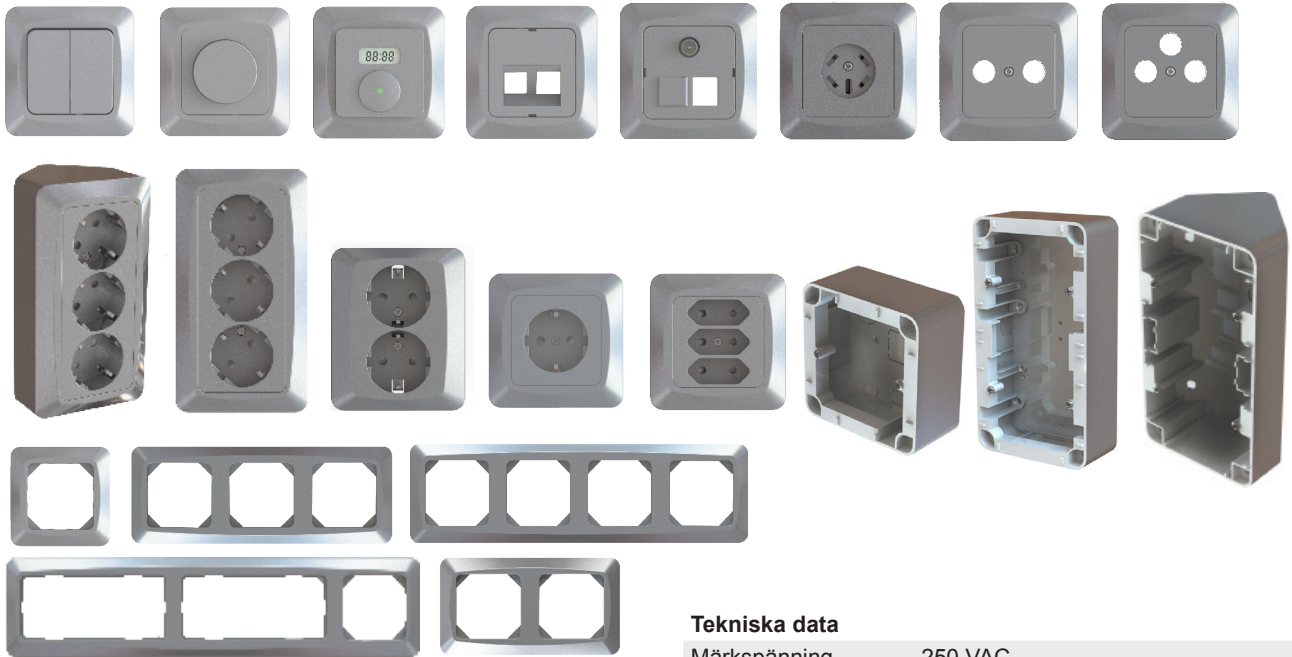

#### Produktfakta

Alufärgade apparater i NOVETT-design. Utrustade med snabbanslutningar för snabbt och enkelt montage, utan klor och passar i

#### Tekniska data

Märkspänning	250 VAC
Märkström	16 A
Kapslingsklass	IP20
Material	Termoplast
Färg	Alugrå
Anslutningsklämmor	Snabb/skruv
Montagesätt	Infällt i standard apparatdosa c/c 60mm

Artikelnummer	Beskrivning	Mått (B x H x D) mm
E 18 903 27	Strömbrytare Kron	84x84x13
E 18 903 28	Strömbrytare Trapp/1-pol	84x84x13
E 18 903 29	Strömbrytare Dubbeltrapp	84x84x13
E 18 903 52	Strömbrytare Kors	84x84x13
E 18 903 57	Vipstryck 1-pol	84x84x13
E 13 602 31	Vriddimmer 315W R, C	84x84x25
E 13 602 75	Reglerdon 1-10V	84x84x25
E 18 904 12	Timer2-pol 10A 15 min-8 tim	84x84x11
E 18 903 63	1 -vägs jordat vägguttag	84x84x11
E 18 903 65	3-vägs EURO vägguttag	84x84x11
E 18 903 66	2-vägs jordat vägguttag	89x95x21
E 18 903 69	2-vägs jordat lågbyggt vägguttag	84x103x11
E 18 903 99	3-vägs jordat vägguttag	84x155x11
E 18 904 05	3-vägs jordat vägguttag i hörnbox	84x155x77
E 18 904 30	Täckram 1-fack	84x84x11
E 18 904 34	Täckram 2-fack	84x155x11
E 18 904 36	Täckram 3-fack	84x226x11
E 18 904 38	Täckram 4-fack	84x297x11
E 18 904 47	Täckram 3S+3S+S	84x367x11
E 51 175 44	Centrumplatta för 2 st RJ45 Keystone, vinklad	84x84x11
E 51 175 45	Centrumplatta för 2 st RJ45 Keystone + koax	84x84x11
E 57 400 17	Rikstelefonuttag	84x84x11
E 60 006 36	Centrumplatta Radio/TV	84x84x11
E 60 006 37	Centrumplatta Radio/TV/Sat	84x84x11
E 18 904 57	Förhöjningsram 1-fack, djup 40 mm	84x84x40
E 18 904 58	Förhöjningsram 2-fack, djup 40 mm	84x155x40
E 18 904 60	Hörnbox 2-fack	84x155x64